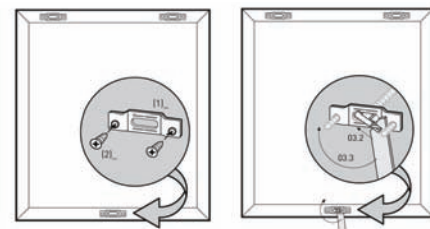

OBEŠANJE SLIK - POSEBNE REŠITVE

Zavarovalni sistem

Fiksni varnostni sistem v **osnovi ščiti vaše slike pred krajo**.
A je primeren še za mnogo več in sicer:

- varno pritrdi **zunanje table**,
- težje slike ali ogledala **varuje pred neželenimi pemiki ali padci** (javni prostori, jahte...),
- nameščanje slik na **strop ali poševne mansardne stene**,
- primeren je za vse vrste sten ter **neviden po namestitvi**.